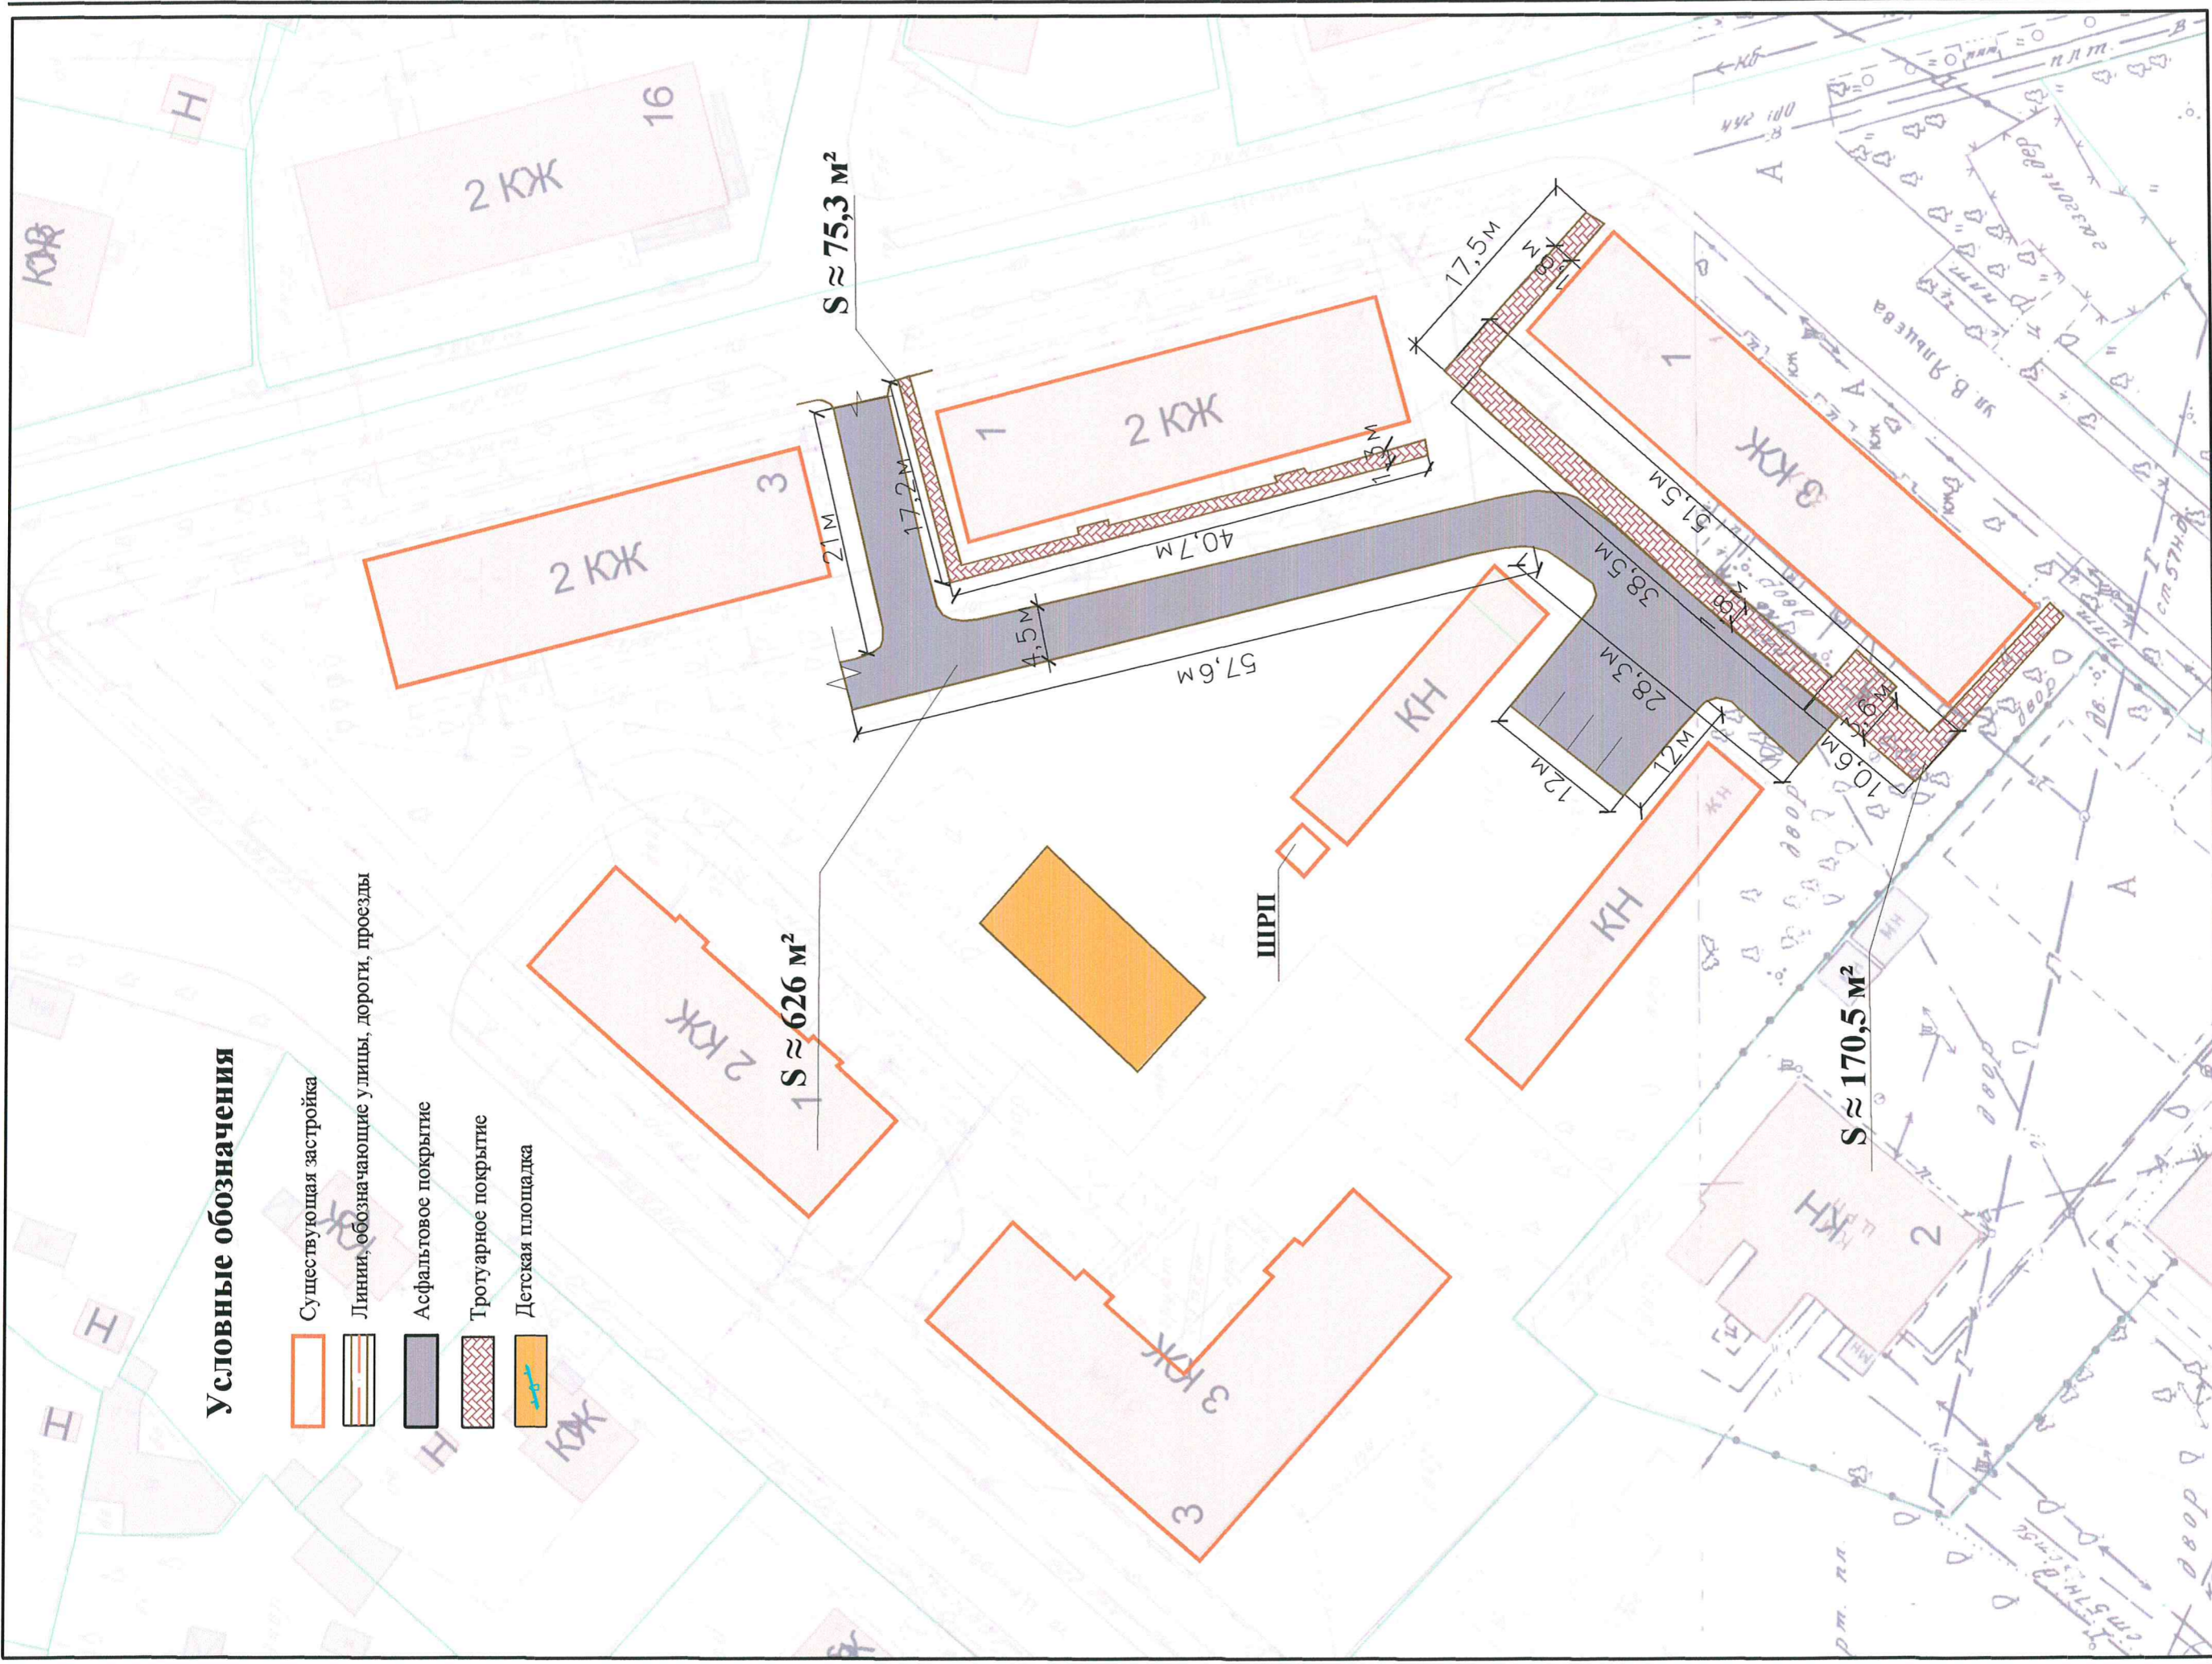

Условные обозначения

-  Существующая застройка
-  Линии, обозначающие улицы, дороги, проезды
-  Асфальтовое покрытие
-  Трогуарное покрытие
-  Детская площадка

2017-ГП

Эскиз благоустройства территории
ул. Ялычева, 1 в г. Светлый

Стадия	Лист	Листов
ГП	1	1

Нач. отдела
Малых И.В.

Зам. нач. отд.
Абакумова И.А.

М 1:500

МКУ "Жилищно-коммунальное агентство"