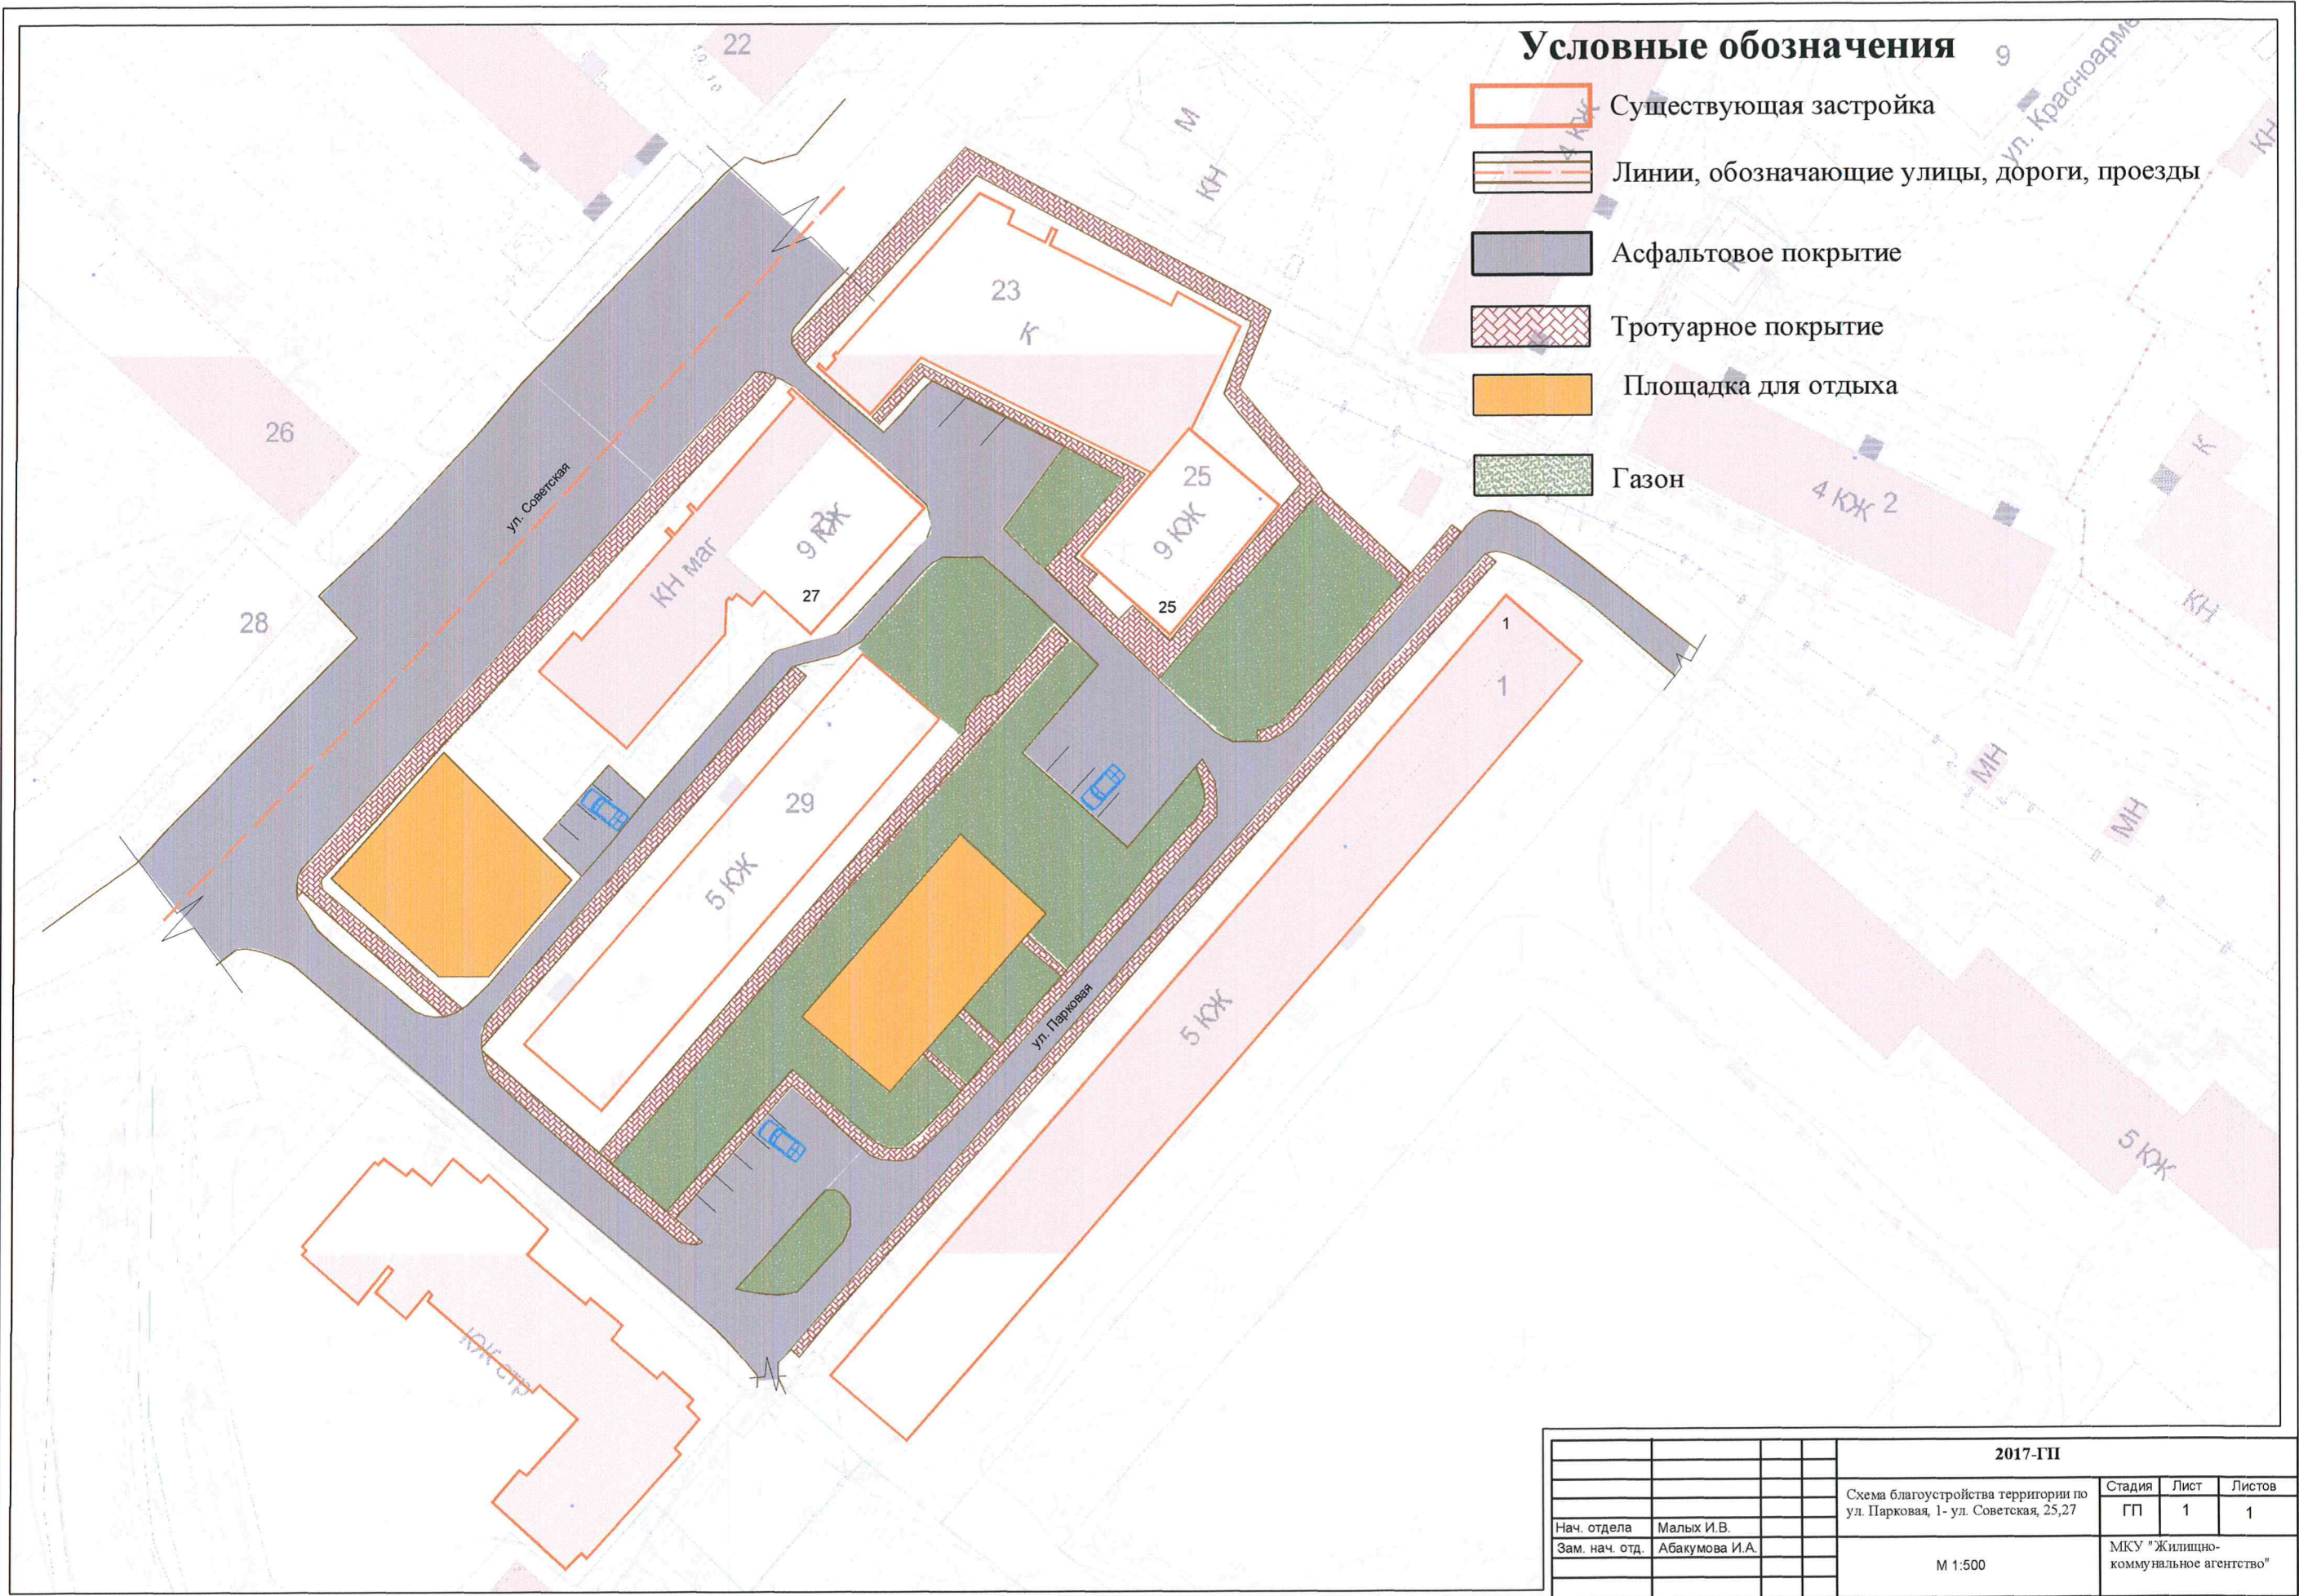

Условные обозначения

-  Существующая застройка
-  Линии, обозначающие улицы, дороги, проезды
-  Асфальтовое покрытие
-  Тротуарное покрытие
-  Площадка для отдыха
-  Газон

				2017-ГП		
				Схема благоустройства территории по ул. Парковая, 1- ул. Советская, 25,27		
Нач. отдела	Малых И.В.			Стадия	Лист	Листов
Зам. нач. отд.	Абакумова И.А.			ГП	1	1
				М 1:500		
				МКУ "Жилищно-коммунальное агентство"		