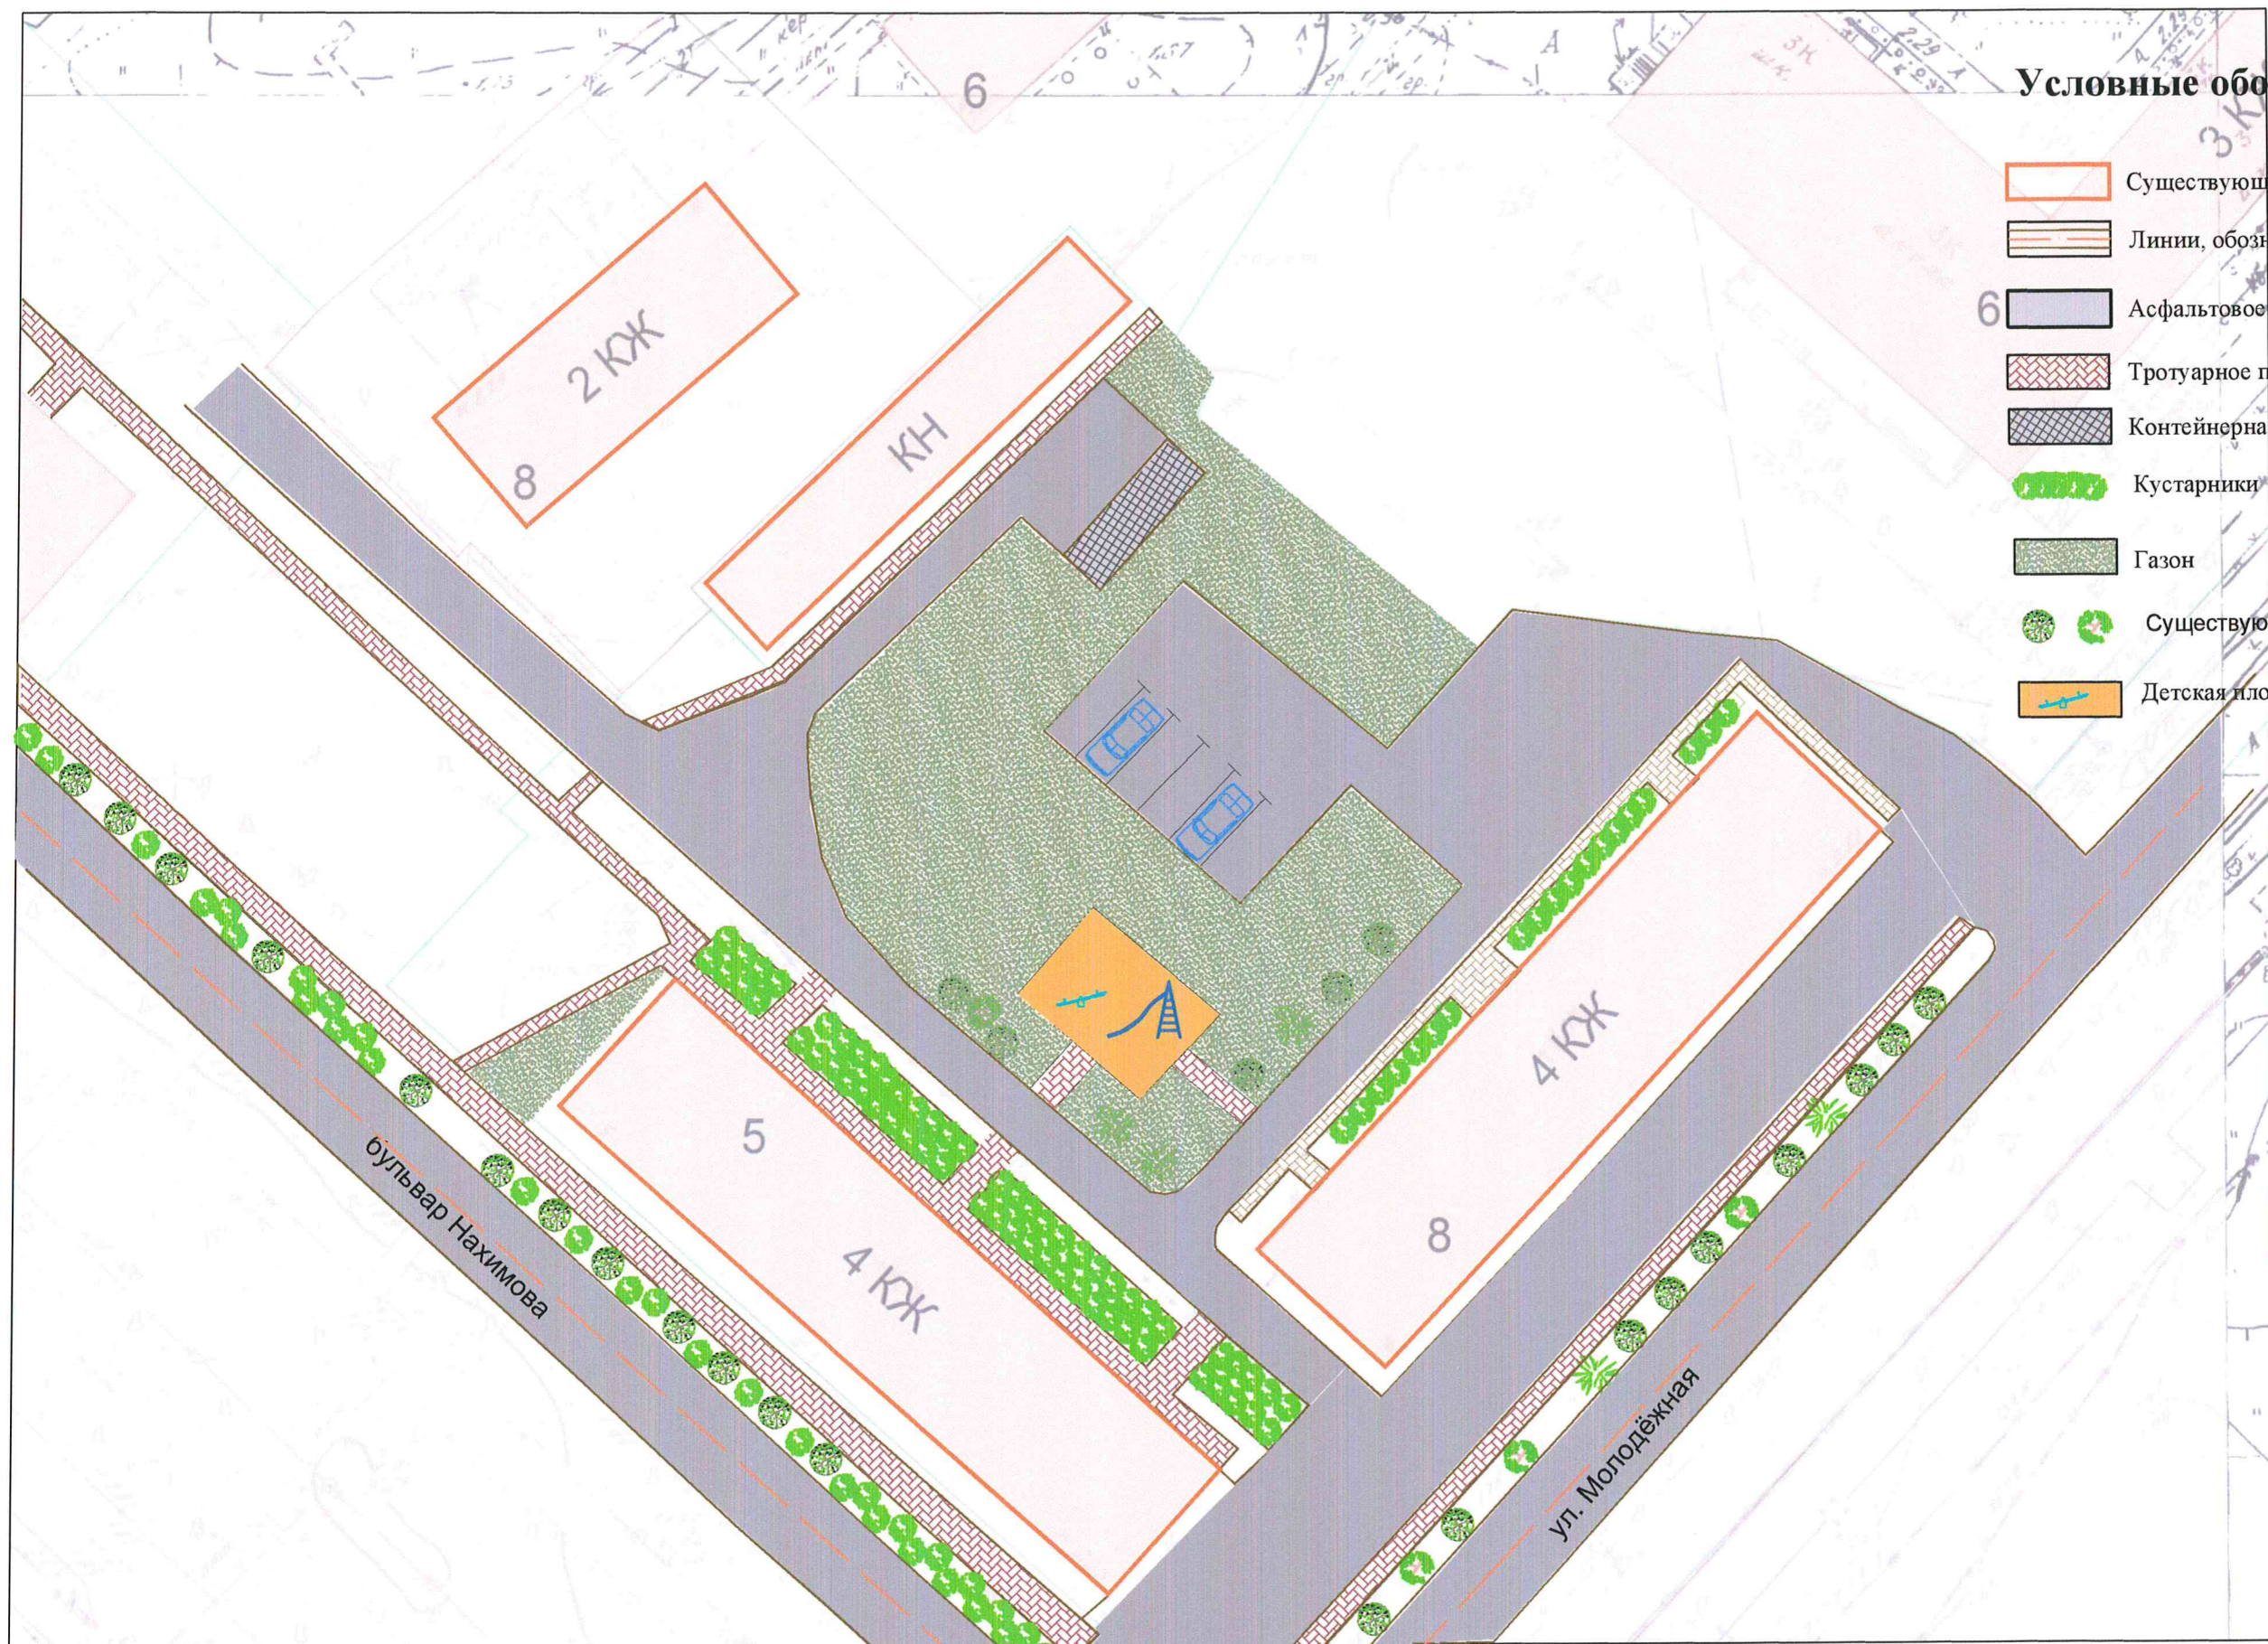

Условные обозначения

-  Существующая застройка
-  Линии, обозначающие улицы, дороги, проезды
-  6 Асфальтовое покрытие
-  Тротуарное покрытие
-  Контейнерная площадка
-  Кустарники
-  Газон
-  Существующие деревья
-  Детская площадка

				2017-ГП		
				Схема благоустройства территории ул. Молодёжная, 8 - б-р Нахимова, 5 в г. Светлый		
Нач. отдела	Малых И.В.			Стадия	Лист	Листов
Зам. нач. отд.	Абакумова И.А.			ГП	1	1
				М 1:500		
				МКУ "Жилищно-коммунальное агентство"		